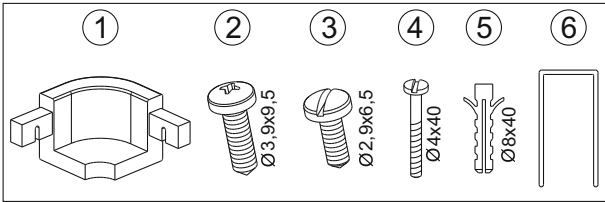

KNS-c

KC/Dr-c

KT/Dr-c

CLASSIC

- PL** Instrukcja montażu kabiny
- DE** Montageanweisung Duschtrennung
- GB** Shower enclosure installation guide
- FR** Notice de montage de la cabine
- RU** Инструкция по установке кабины
- CZ** Návod k montáži kabiny
- RO** Instrucțiuni de montaj pentru cabină
- HU** Zuhanykabin szerelési útmutatója
- SK** Návod na montáž kabíny

(01)200000011123(94)

KNs-c, KT/Dr-c, KC/Dr-c

	①	②	③	④	⑤	⑥
KNs-c	2	4	4	4	4	2
KT/Dr-c	2	7	4	4	4	2
KC/Dr-c	2	9	4	-	-	-

KNs-c

KT/Dr-c

KC/Dr-c

B

C